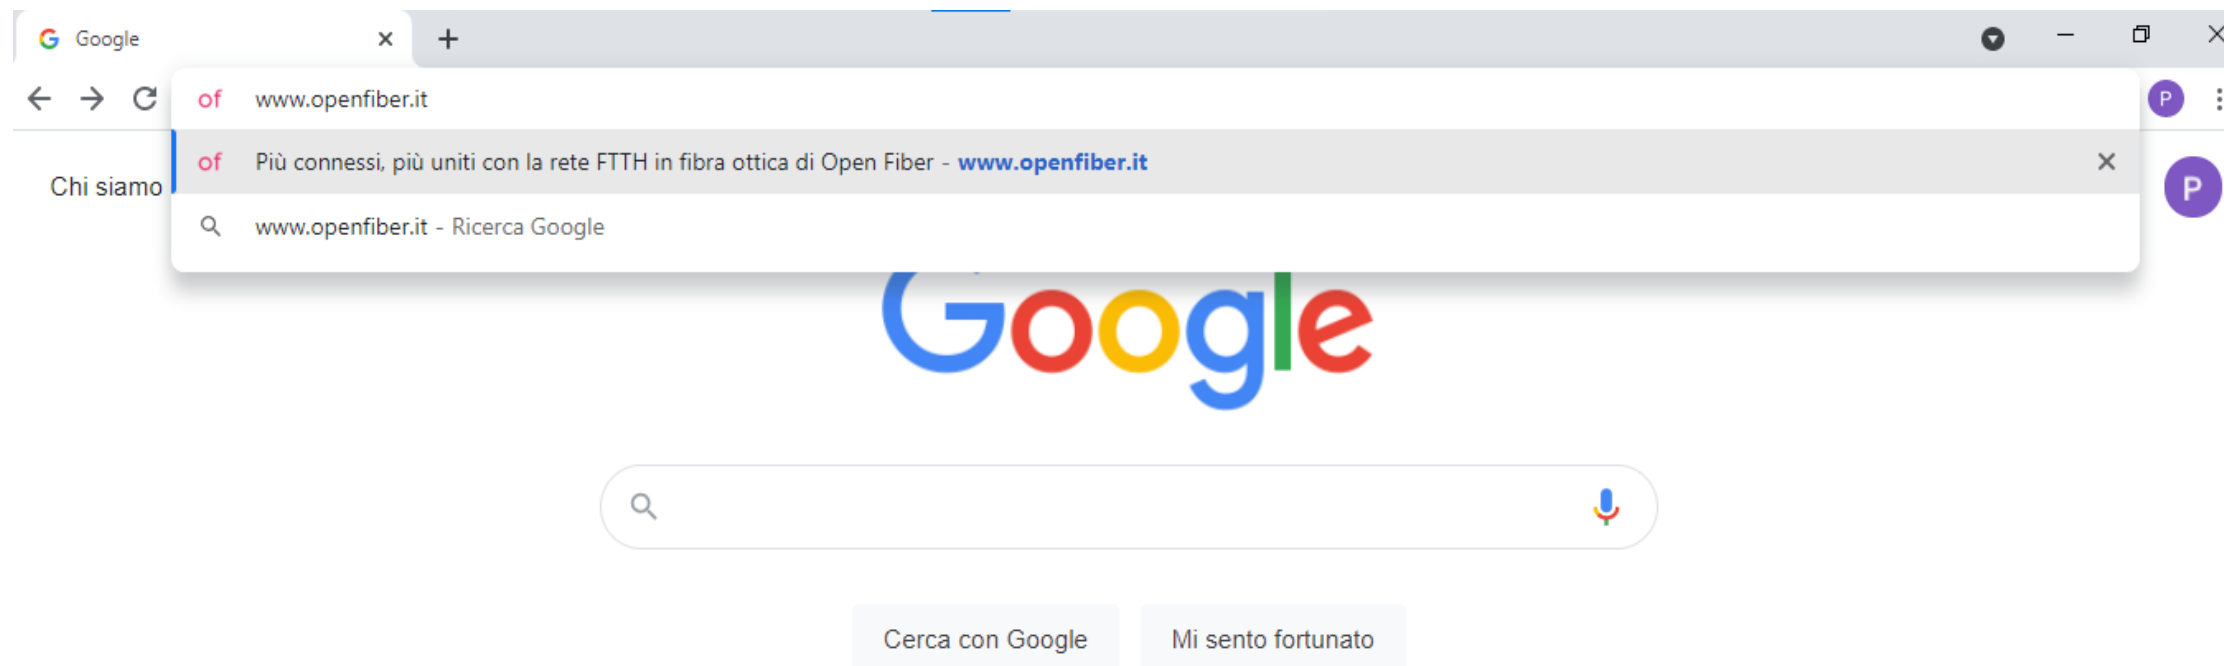

GUIDA PER LA RICHIESTA DEL SERVIZIO

1. RECARSI NEL WEB E DIGITARE NELLA BARRA DI RICERCA: www.openfiber.it

2. Inserire i dati personali relativi alla locazione

open fiber

Chi siamo Comunicati stampa Lavora con noi Area Riservata Operatori **Verifica copertura**

cerca scrivici MENU

Verifica copertura

Home > Verifica copertura

Controlla se il tuo indirizzo è coperto da **Open Fiber**

Città: DORIO Indirizzo: VIA PIAVE N.: 10

CERCA →

f
t
in

3. Il sistema verificherà se il tuo indirizzo è raggiunto dalla Banda ultra larga (BUL)